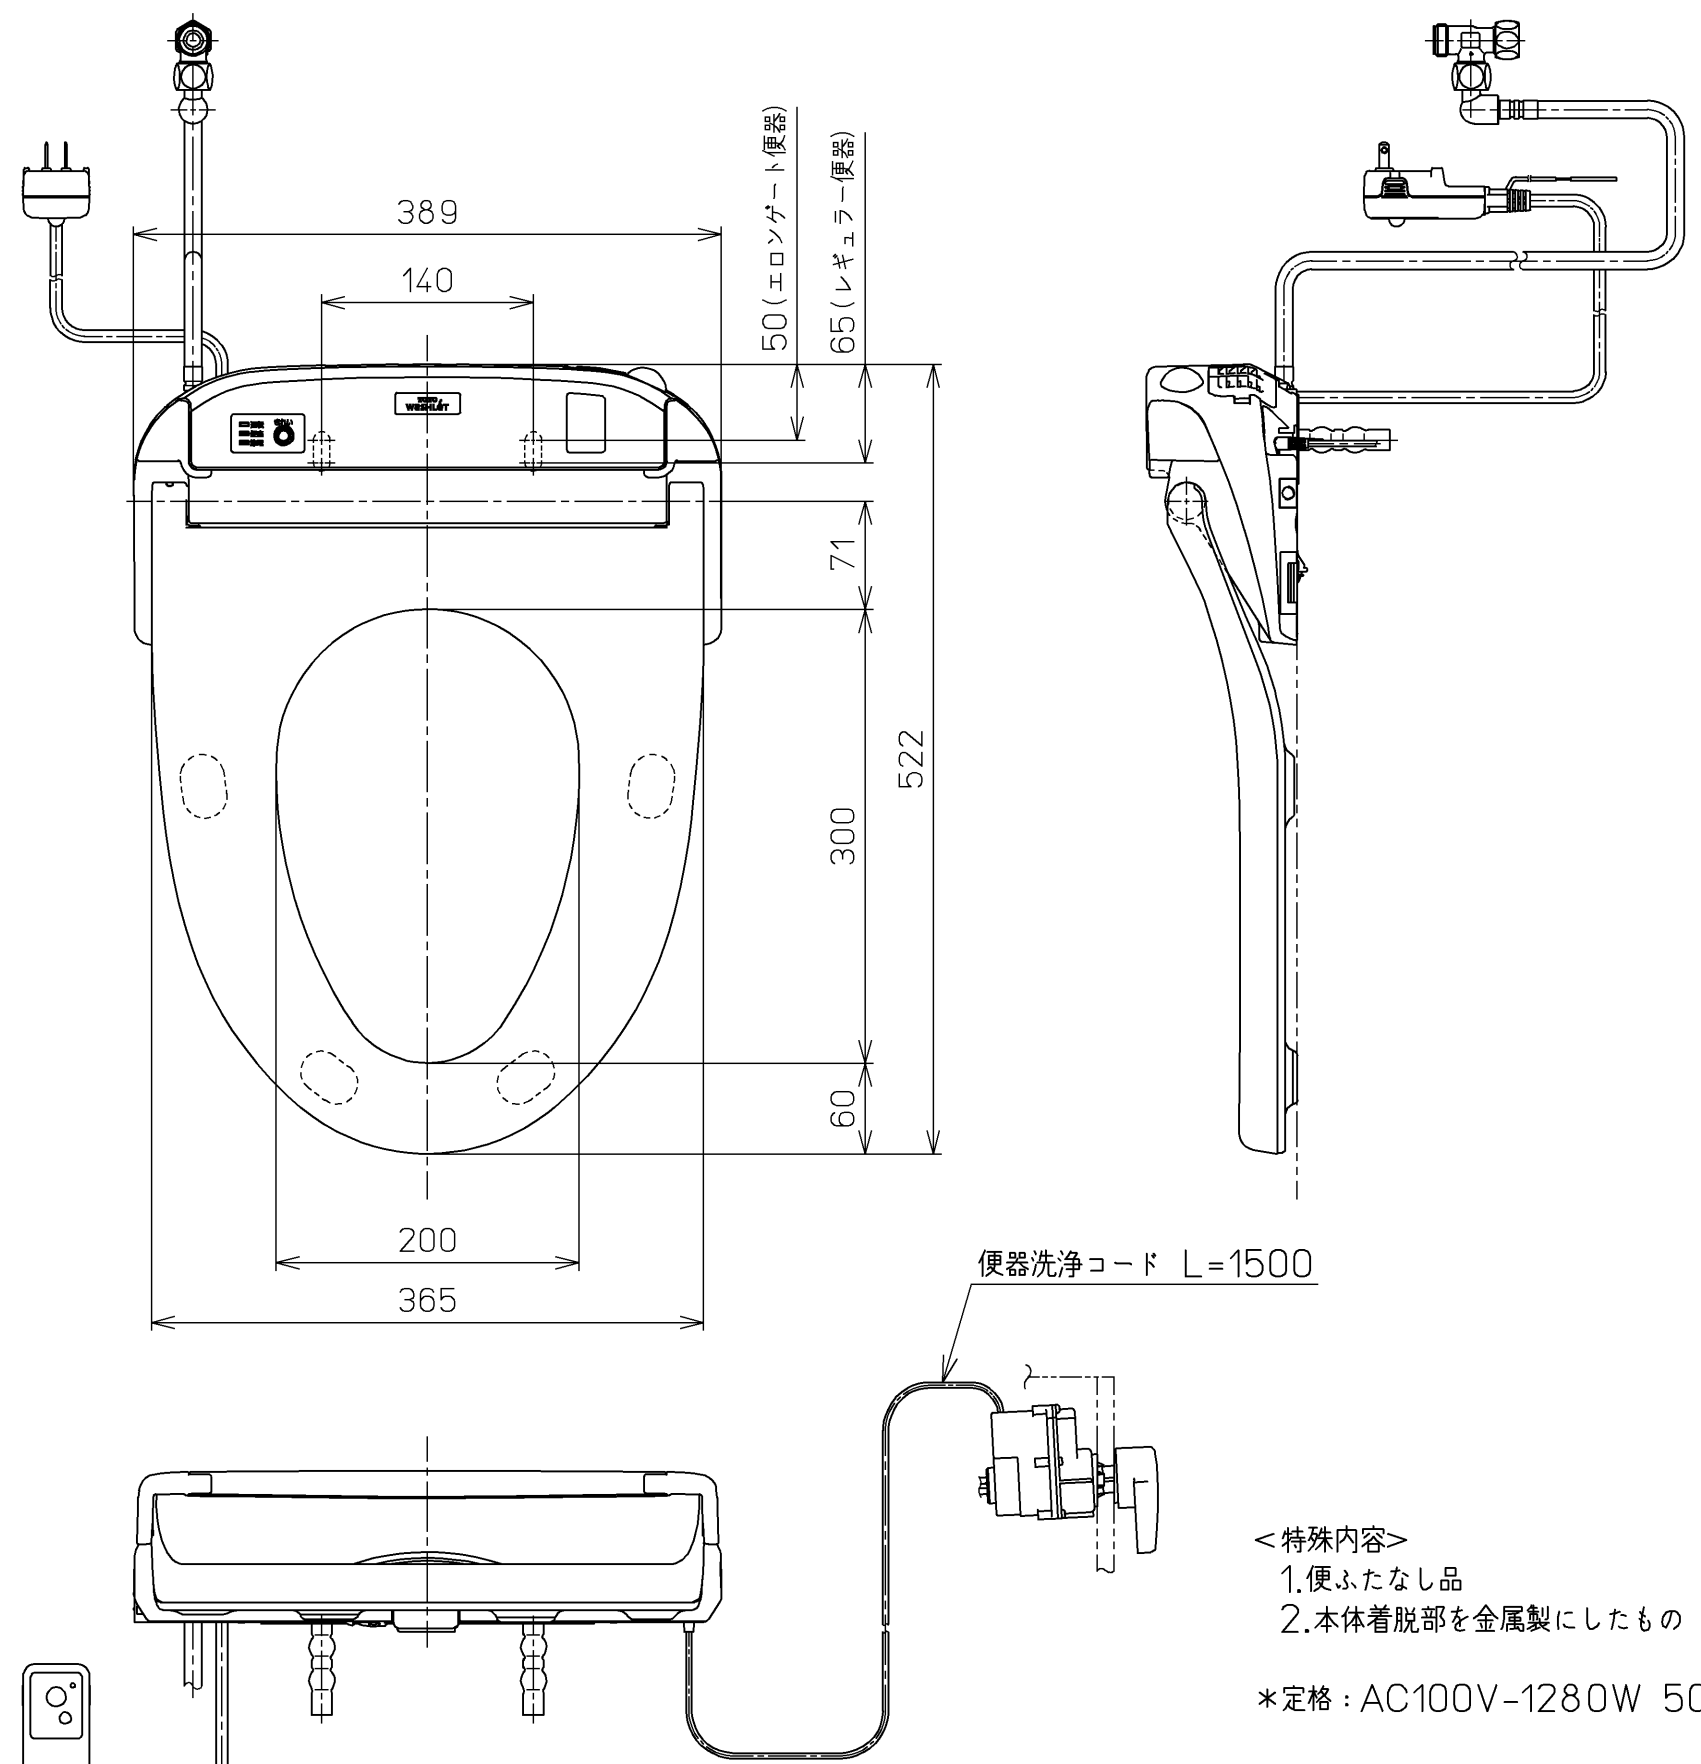

生産中止図面
2021/10

<特殊内容>
1.便ふたなし品
2.本体着脱部を金属製にしたもの

*定格：AC100V-1280W 50/60Hz

TOTO		単位 mm	名称
製図 高田 ゆ	検図 山 川 松 下 博	日付 12-03-26	洗淨脱臭暖房便座
備考		尺度 1 : 5	品番 TCF4711AKV86
		ウォシュレット品番 TCF4711V86 便器洗淨ユニット品番 TCA220	図番 TCF4711AKV86_A0100