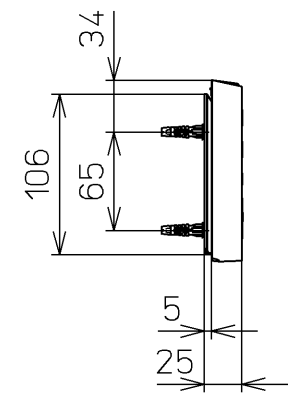

生産中止図面
2021/10

<特殊内容>
1.便ふたなし品
2.本体着脱部を金属製にしたもの

*定格：AC100V-1280W 50/60Hz

TOTO		単位 mm	名称
製図 高田 ゆ	検図 山 川 松 下 博	日付 12-03-26	洗淨脱臭暖房便座
備考		尺度 1 : 5	品番 TCF4711AKV86
		ウォシュレット品番 TCF4711V86 便器洗淨ユニット品番 TCA220	図番 TCF4711AKV86_A0100