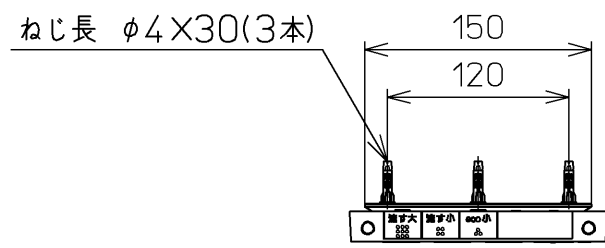

生産中止図面
2021/10

<特殊内容>
1.便ふたなし品
2.本体着脱部を金属製にしたもの

*定格：AC100V-1280W 50/60Hz

TOTO		単位 mm	名称
製図 高田 ゆ	検図 山 川 松 下 博	日付 12-03-26	洗淨脱臭暖房便座
備考		尺度 1 : 5	品番 TCF4711AKV86
		ウォシュレット品番 TCF4711V86 便器洗淨ユニット品番 TCA220	図番 TCF4711AKV86_A0100