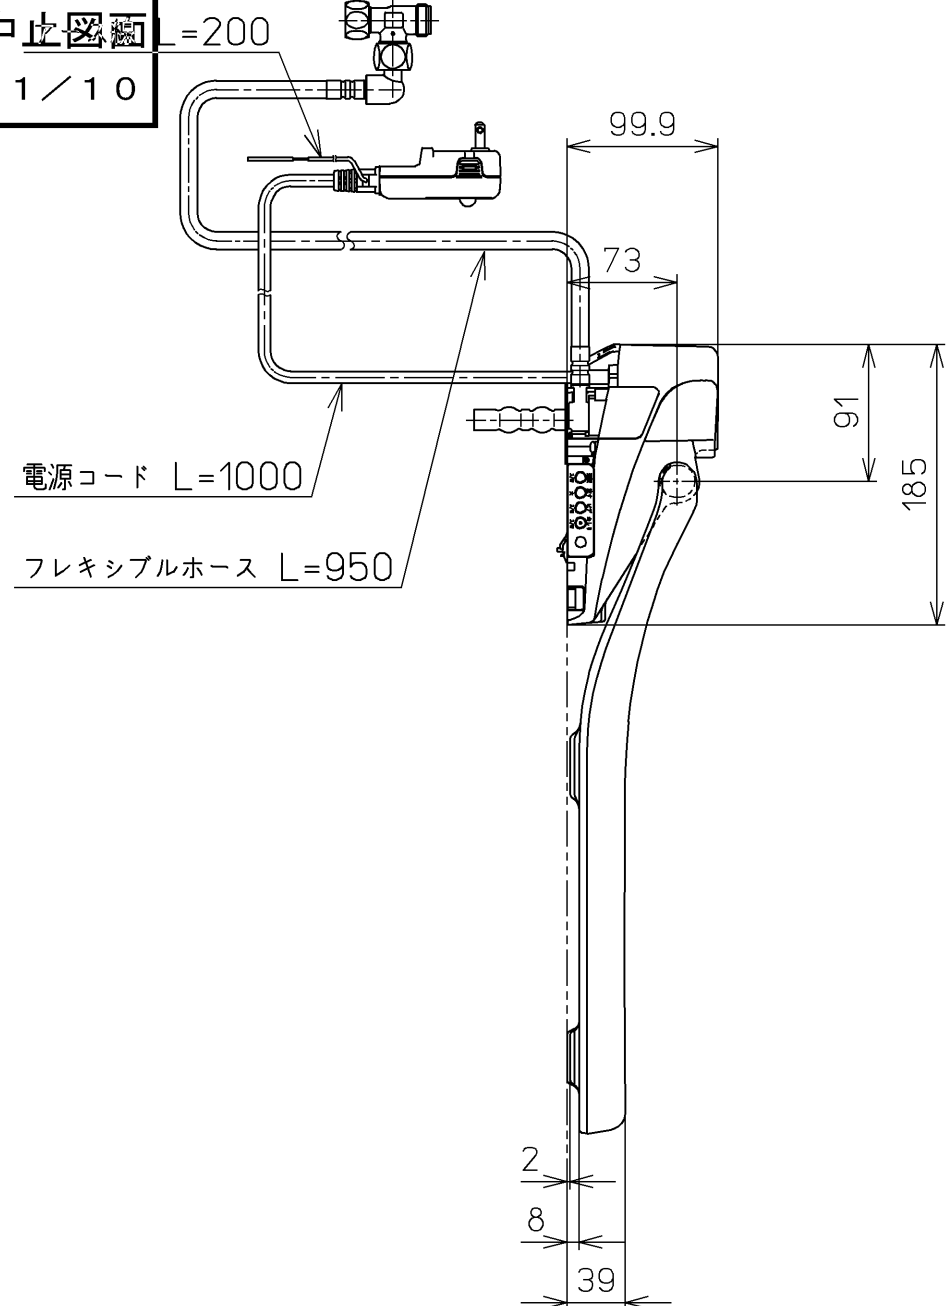

生産中止図面
2021/10

<特殊内容>
1.便ふたなし品
2.本体着脱部を金属製にしたもの

*定格：AC100V-1280W 50/60Hz

TOTO		単位 mm	名称
製図 高田 ゆ	検図 山 川 松 下 博	日付 12-03-26	洗淨脱臭暖房便座
備考		尺度 1 : 5	品番 TCF4711AKV86
		ウォシュレット品番 TCF4711V86 便器洗淨ユニット品番 TCA220	図番 TCF4711AKV86_A0100