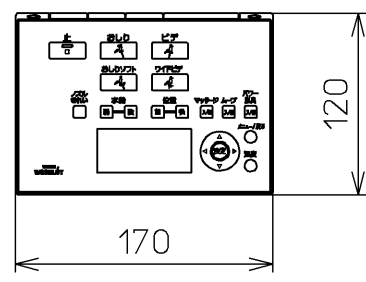

生産中止図面
2021/10

<特殊内容>
1.便ふたなし品
2.本体着脱部を金属製にしたもの

*定格：AC100V-1280W 50/60Hz

TOTO		単位 mm	名称
製図 高田 ゆ	検図 山 川 松 下 博	日付 12-03-26	洗淨脱臭暖房便座
備考		尺度 1 : 5	品番 TCF4711AKV86
		ウォシュレット品番 TCF4711V86 便器洗淨ユニット品番 TCA220	図番 TCF4711AKV86_A0100